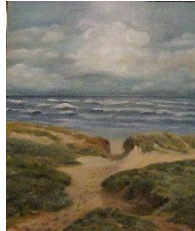

Museumshafen 450,- €

**Hasselberg
Dünen 420,- €**

**Hasselberg
Dünen 380,- €**

**Leuchtturm
Falshöft 360,- €**

**Arnis von
Sundsacker 220,- €**

Kleinformate

10 x 15 100,- €

13 x 18 120,- €

Aquarell

Museumshafen 140,- €

**Leuchtturm
Falshöft 120,- €**